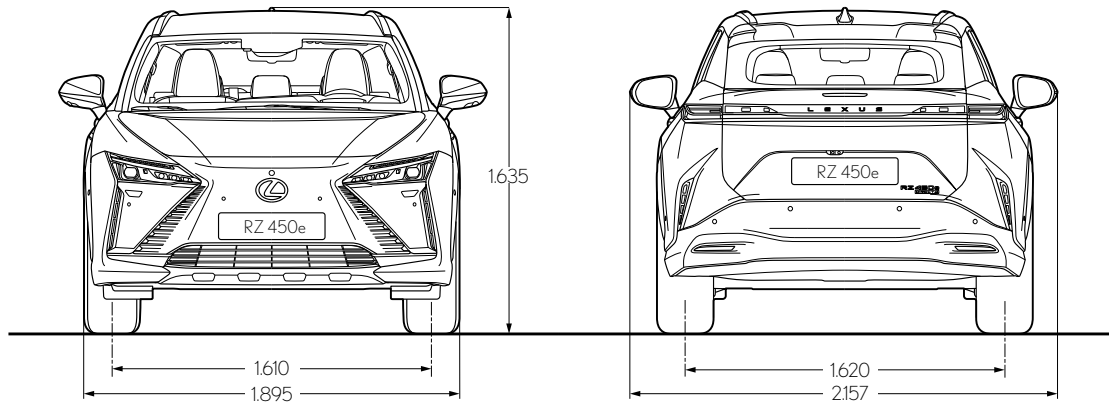

TECHNISCHE GEGEVENS

	RZ 450e
ELEKTROMOTOR	
Type	AC synchronous electric generator
Layout	Dual-Motor
Output elektromotor voor	150
Output elektromotor achter	80
Maximaal vermogen (kW)	150
BATTERIJ	
Batterij type	Lithium-ion
Bruto output (kWh)	71,4
Nominaal Voltage (v)	355
Aantal cellen	96
LADEN	
AC lader piekvermogen (kW)	11
DC lader piekvermogen (kW) CCS2	150
TRANSMISSIE	
Aandrijving	DIRECT-4 Vierwielaandrijving
Aantal versnellingen	1
Type transmissie	eAxe
REMMEN	
Voor	Schijfremmen, geventileerd
Achter	Schijfremmen, geventileerd
WIELOPHANGING	
Voor	MacPherson
Achter	Double wishbone
PRESTATIES	
Topsnelheid (km/h)	160
Acceleratie 0-100 km/h (sec)	5,6
Output	230kW/313PK
GELUID	
Geluidsniveau bij stilstand (in dB(A)) bij toerental (/min)	nvt
Geluidsniveau bij langsrijden (in dB(A))	65,0
EMISSIES	
Richtlijn	EU 2018/1832AX
CO₂ emissie gecombineerd (g/km)	0

	RZ 450e		
AFMETINGEN (mm)			
Breedte voor	1.895		
Breedte achter	1.895		
Hoogte	1.635		
Lengte	4.805		
Lengte tussen de assen	2.850		
Spoorbreedte voor	1.615		
Spoorbreedte achter	1.635		
GEWICHTEN			
	Comfort Line	Executive Line/ Luxury Line	President Line
Rijklaar gewicht (kg) 2)	2130	2150	2175
Ledig gewicht (kenteken) (kg) 2)	2030	2050	2075
Laadvermogen (wettig) (kg) 2)	610	590	565
Maximaal toelaatbare massa (GVW) (kg)	2.640	2.640	2.640
Max. aanhanggewicht geremd (kg)	750	750	750
Max. aanhanggewicht ongeremd (kg)	750	750	750
Maximale daklast (kg)	nnb	nnb	nnb
Kogeldruk (kg)	75	75	75

* Energieverbruik is weergegeven in ranges en is afhankelijk van combinaties tussen verschillende opties en uitvoeringen. Voor specifieke waarden, kijk op de carconfigurator van de RZ op www.lexus.nl

TECHNISCHE GEGEVENS

Alle afmetingen zijn in millimeters.