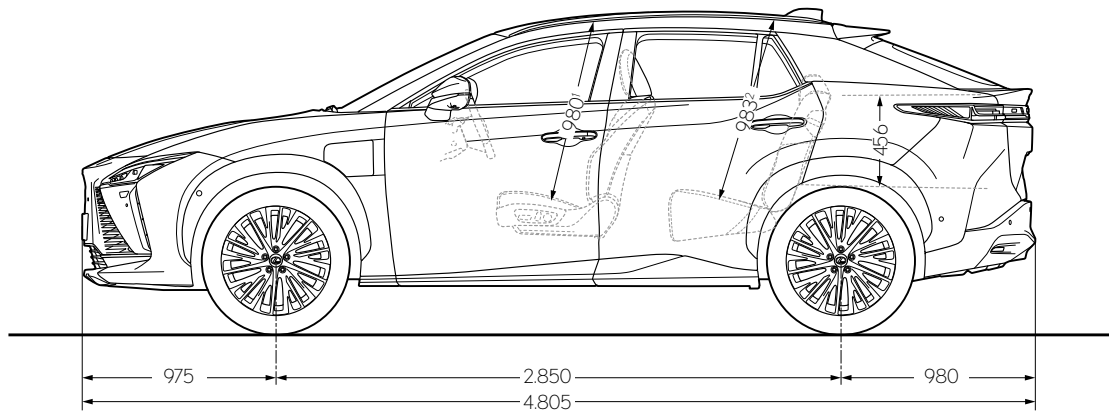

TECHNISCHE GEGEVENS

	RZ 450e
ELEKTROMOTOR	
Type	AC synchronous electric generator
Layout	Dual-Motor
Output elektromotor voor	150
Output elektromotor achter	80
Maximaal vermogen (kW)	150
BATTERIJ	
Batterij type	Lithium-ion
Bruto output (kWh)	71,4
Nominaal Voltage (v)	355
Aantal cellen	96
LADEN	
AC lader piekvermogen (kW)	11
DC lader piekvermogen (kW) CCS2	150
TRANSMISSIE	
Aandrijving	DIRECT-4 Vierwielaandrijving
Aantal versnellingen	1
Type transmissie	eAxe
REMMEN	
Voor	Schijfremmen, geventileerd
Achter	Schijfremmen, geventileerd
WIELOPHANGING	
Voor	MacPherson
Achter	Double wishbone
PRESTATIES	
Topsnelheid (km/h)	160
Acceleratie 0-100 km/h (sec)	5,6
Output	230kW/313PK
GELUID	
Geluidsniveau bij stilstand (in dB(A)) bij toerental (/min)	nvt
Geluidsniveau bij langsrijden (in dB(A))	65,0
EMISSIES	
Richtlijn	EU 2018/1832AX
CO₂ emissie gecombineerd (g/km)	0

	RZ 450e		
AFMETINGEN (mm)			
Breedte voor	1.895		
Breedte achter	1.895		
Hoogte	1.635		
Lengte	4.805		
Lengte tussen de assen	2.850		
Spoorbreedte voor	1.615		
Spoorbreedte achter	1.635		
GEWICHTEN			
	Comfort Line	Executive Line/ Luxury Line	President Line
Rijklaar gewicht (kg) 2)	2130	2150	2175
Ledig gewicht (kenteken) (kg) 2)	2030	2050	2075
Laadvermogen (wettig) (kg) 2)	610	590	565
Maximaal toelaatbare massa (GVW) (kg)	2.640	2.640	2.640
Max. aanhanggewicht geremd (kg)	750	750	750
Max. aanhanggewicht ongeremd (kg)	750	750	750
Maximale daklast (kg)	nnb	nnb	nnb
Kogeldruk (kg)	75	75	75

* Energieverbruik is weergegeven in ranges en is afhankelijk van combinaties tussen verschillende opties en uitvoeringen. Voor specifieke waarden, kijk op de carconfigurator van de RZ op www.lexus.nl

TECHNISCHE GEGEVENS

Alle afmetingen zijn in millimeters.