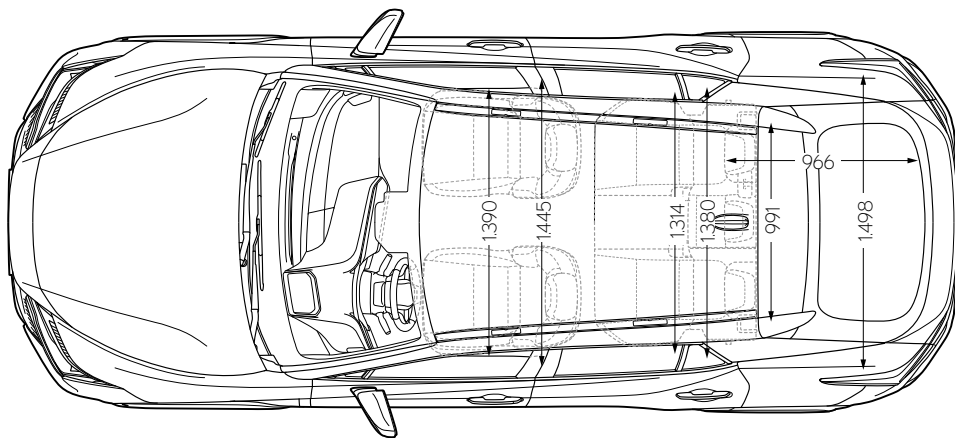

TECHNISCHE GEGEVENS

	RZ 450e
ELEKTROMOTOR	
Type	AC synchronous electric generator
Layout	Dual-Motor
Output elektromotor voor	150
Output elektromotor achter	80
Maximaal vermogen (kW)	150
BATTERIJ	
Batterij type	Lithium-ion
Bruto output (kWh)	71,4
Nominaal Voltage (v)	355
Aantal cellen	96
LADEN	
AC lader piekvermogen (kW)	11
DC lader piekvermogen (kW) CCS2	150
TRANSMISSIE	
Aandrijving	DIRECT-4 Vierwielaandrijving
Aantal versnellingen	1
Type transmissie	eAxe
REMMEN	
Voor	Schijfremmen, geventileerd
Achter	Schijfremmen, geventileerd
WIELOPHANGING	
Voor	MacPherson
Achter	Double wishbone
PRESTATIES	
Topsnelheid (km/h)	160
Acceleratie 0-100 km/h (sec)	5,6
Output	230kW/313PK
GELUID	
Geluidsniveau bij stilstand (in dB(A)) bij toerental (/min)	nvt
Geluidsniveau bij langsrijden (in dB(A))	65,0
EMISSIES	
Richtlijn	EU 2018/1832AX
CO₂ emissie gecombineerd (g/km)	0

	RZ 450e		
AFMETINGEN (mm)			
Breedte voor	1.895		
Breedte achter	1.895		
Hoogte	1.635		
Lengte	4.805		
Lengte tussen de assen	2.850		
Spoorbreedte voor	1.615		
Spoorbreedte achter	1.635		
GEWICHTEN			
	Comfort Line	Executive Line/ Luxury Line	President Line
Rijklaar gewicht (kg) 2)	2130	2150	2175
Ledig gewicht (kenteken) (kg) 2)	2030	2050	2075
Laadvermogen (wettig) (kg) 2)	610	590	565
Maximaal toelaatbare massa (GVW) (kg)	2.640	2.640	2.640
Max. aanhanggewicht geremd (kg)	750	750	750
Max. aanhanggewicht ongeremd (kg)	750	750	750
Maximale daklast (kg)	nnb	nnb	nnb
Kogeldruk (kg)	75	75	75

* Energieverbruik is weergegeven in ranges en is afhankelijk van combinaties tussen verschillende opties en uitvoeringen. Voor specifieke waarden, kijk op de carconfigurator van de RZ op www.lexus.nl

TECHNISCHE GEGEVENS

Alle afmetingen zijn in millimeters.