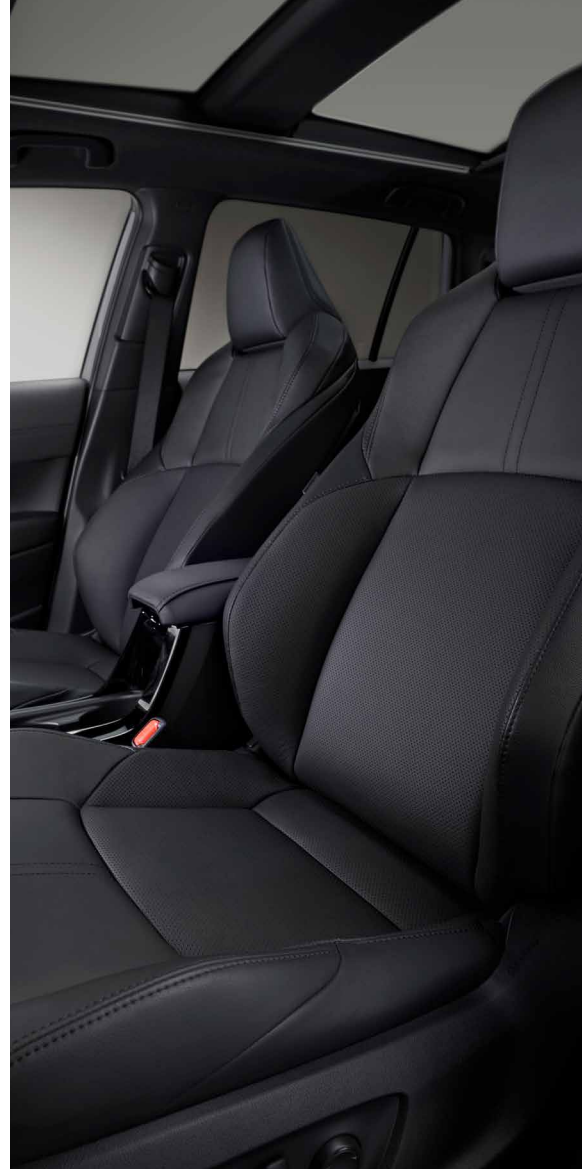

STYLE ↗

(extra t.o.v. Dynamic)

EXTERIEUR

- Elektrisch bedienbare achterklep

INTERIEUR

- Bekleding, luxe stof antraciet met zwarte kunstlederen accenten
- Draadloze lader telefoon
- Instelbare stoelverwarming voorstoelen
- Nano-e technologie voor zuivering van de interieurlucht (enkel i.c.m. 2.0 High Power Hybrid)

VEILIGHEID EN BEVEILIGING

- Blind Spot Monitor (BSM); dodehoekdetectie
- Parkeersensoren voor en achter met voetgangersdetectie
- Rear Cross Traffic Alert (RCTA); kruisend verkeersdetectie achter incl. remfunctie
- Safe Exit Assist

RIJKLAAR VANAF € 41.395,-

Premium Pack (optioneel voor 1.8 Hybrid Style)

- Zwarte vollederen bekleding
- Instelbare stoelverwarming voorstoelen
- Elektrisch verstelbare bestuurdersstoel

€ 1.095,-

OPTIONEEL

- Panoramadak

EXECUTIVE ↗

(extra t.o.v. Style)

Enkel beschikbaar i.c.m. 2.0 High Power Hybrid

INTERIEUR

- Bestuurdersstoel 8-weg elektrisch verstelbaar
- Verwarmbaar stuurwiel
- Zwarte geperforeerde vollederen bekleding

VEILIGHEID EN BEVEILIGING

- Intelligente parkeerassistent (semi automatisch parkeren)
- Panoramic View Monitor (360-graden camera)

NAVIGATIE EN MULTIMEDIA

- JBL Premium Audio met 9 JBL-speakers incl. subwoofer
- Toyota Smart Connect+ (geïntegreerd navigatiesysteem)

OPTIONEEL

- Bi-tone
- Panoramadak

RIJKLAAR VANAF € 48.195,-