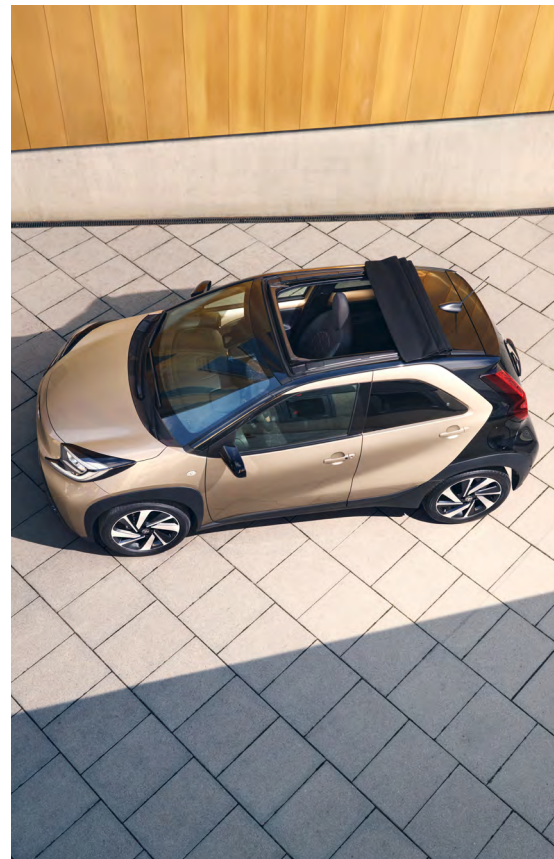

Toyota Service Plan:

- Vast bedrag per maand, geen extra kosten
- Voordeliger dan losse onderhoudsbeurten
- Gratis pechhulp in vrijwel heel Europa

Meer informatie op toyota.nl/serviceplan of bij de officiële Toyota-dealer/erkend reparateur

* De consumentenprijzen voor dealeropties zijn van toepassing bij montage na aanvraag kenteken deel 1B. De consumentenprijzen zijn inclusief montage en eventuele spuitkosten.

** Getoonde richtprijs op basis van: 60 maanden, 15.000 jaar-kilometrage. Prijspeil januari 2022, prijswijzigingen voorbehouden. De prijs van een Toyota Service Plan is afhankelijk van het model, looptijd, jaarkilometrage en betaalooptie.